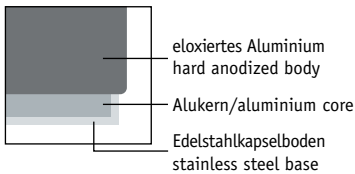

CIRCULON INFINITE

CIRCULON INFINITE ist die Kochgeschirr-Serie für Liebhaber. Passionierte Hobbyköche lieben nicht nur die aussergewöhnlichen Koch- und Brateigenschaften, sondern auch das perfekte Design: Klare Linien, hochwertige Materialien, standfeste Form. Kein Wackeln, kein Klappern. Massive Edelstahl-Deckel und -Griffe in Profi-Qualität sorgen für optimales Handling bzw. perfektes Aufliegen auf dem Topf. Die genieteten Griffe garantieren höchste Belastungsfähigkeit - auch wenn's am Ofen mal hoch her geht. Aus dem Backofen direkt auf den Tisch? Kein Problem! Die CIRCULON INFINITE Kochgeschirr-Serie ist backofenfest bis 250° C.

CIRCULON INFINITE is the cookware range for passionate hobby chefs who do not only love its extraordinary cooking performance, but also the perfect design: clear outlines, high quality material, stable form. No wobbling, no clattering. Professional style stainless steel lids and handles ensure optimal handling. The riveted handles guarantee perfect endurance. From the oven to the table? No problem! CIRCULON INFINITE is oven safe up to 250° C.

INFINITE
CIRCULON®

Distributed by

Edition 1/2012

Geeignet für Gas, Elektro, Glaskeramik
und Induktionsherde
Suitable for all cookers

Backofenfest (250°C)
Oven safe (250°C)

Spülmaschinengeeignet
Dishwashersafe

5 Jahre Garantie
5 years guarantee