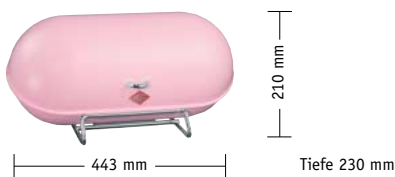

Art. 222 201
-01 Weiß
-02 Rot
-03 Neusilber
-13 Graphit
-19 Lemonyellow
-20 Limegreen
-22 Chocolate Brown
-23 Mandel
-25 Orange
-26 Pink
-36 Brombeer
-53 Blau*
-62 Schwarz

Art. 222 204
- 41 Edelstahl
- 47 Edelstahl matt

* Auslaufmodell
discontinued colour