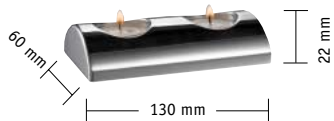

Art. 322 761
-39 verchromt