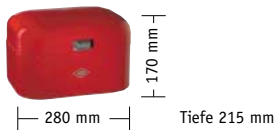

Art. 235 101
-01 Weiß
-02 Rot
-03 Neusilber
-19 Lemonyellow
-20 Limegreen
-23 Mandel
-25 Orange
-26 Pink
-36 Brombeer
-62 Schwarz