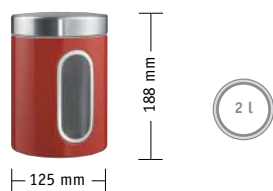

### 1 Liter

Art. Nr. 321 104  
-41 Edelstahl matt

Abmessung/  
dimensions  
H 135 · Ø 105 mm

Stückzahl pro Palette  
quantity per pallet  
480