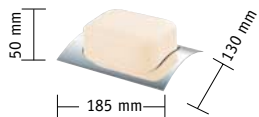

Art. 322 714
-01 Weiß
-02 Rot
-23 Mandel
-62 Schwarz